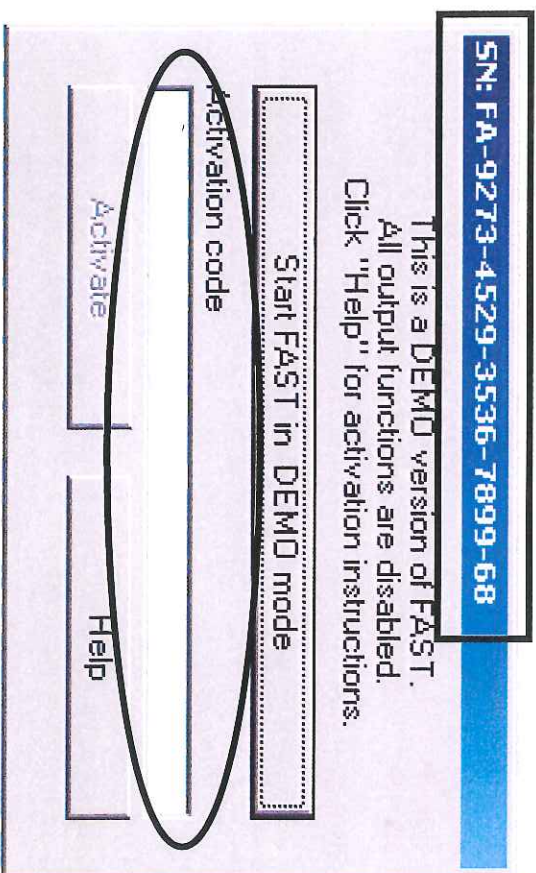

# ——米国 A.M.I 社製 ACT-FAST ソフトウェアの S/N——

御使用になるコンピュータを1台選定後、ACT-FAST ソフトウェアをコンピュータへインストールして下さい。  
インストール後、ACT-FAST を起動させると下図が表れます。□の部分のFAAから始まる18桁の数字をサニタへ知らせして下さい。  
FA から始まる18桁の数字をメーカーへ問い合わせると Activation Code が返信されます。Activation Code をO/A入力すると、  
ACT-FAST ソフトは正常に動作します。Activate しないと正常に動作しません。